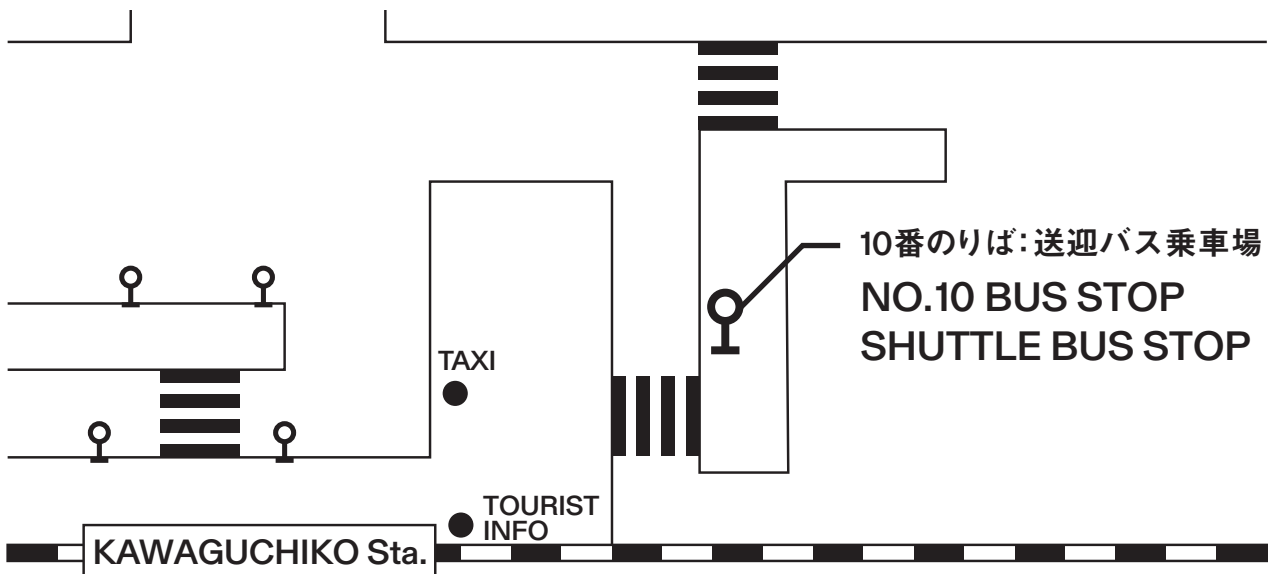

FREE SHUTTLE TIME TABLE

to FUJI GATEWAY

金・土・日のみ運行

Operates only on Fridays, Saturdays and Sundays

8:30 / 9:00 / 9:30 / 10:00 / 10:30 / 11:00
11:30 / 12:00 / 14:00 / 14:30 / 15:00 / 15:30
16:00 / 16:30 / 17:00 / 17:30

Bus Stop

●所要時間は約15分です。●上記のダイヤは運行予定時刻になります。●道路交通事情・天候等により変更、運休になる場合がございます。●定員は車 9 名です。●定員を超える場合はご乗車いただけません。何卒ご容赦ください。●途中下車 途中乗車はできません。●車内は禁煙となっております。

●It takes about 15 minutes.●The schedule above is the scheduled operation time.●It may be changed or suspended due to road traffic conditions, weather, etc.●The capacity is 9 people in the car.●If you exceed the capacity, you will not be able to board.Thank you for your understanding.●please refrain from stopover and boarding.●Smoking is prohibited inside of the vehicle.

FREE SHUTTLE TIME TABLE

to KAWAGUCHIKO Sta.

金・土・日のみ運行
Operates only on Fridays,
Saturdays and Sundays

8:45 / 9:15 / 9:45 / 10:15 / 10:45 / 11:15
11:45 / 12:15 / 14:15 / 14:45 / 15:15 / 15:45
16:15 / 16:45 / 17:15 / 17:45